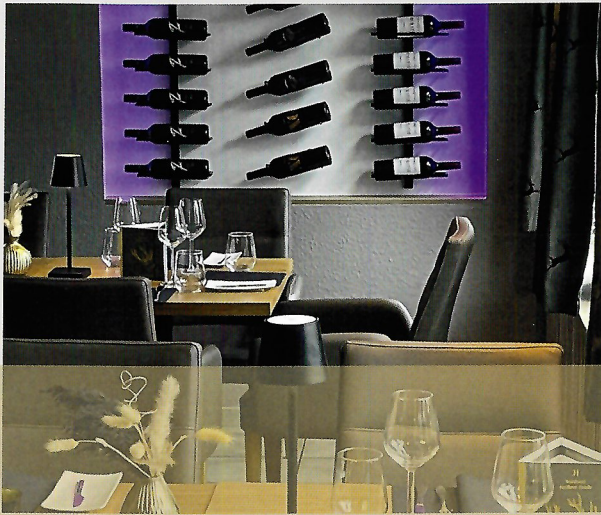

Ein guter Tag fängt mit einem guten Frühstück an...

Das Frühstücksbuffet - von 07.30 Uhr bis 10.00 Uhr - verspricht nicht nur eine vielfältige Auswahl an Speisen & Getränken, sondern auch eine angenehme Atmosphäre um den Tag entspannt zu beginnen.

## Unser Wohlfühlrestaurant

Bei uns erwartet Sie eine harmonische Verbindung aus erlesenen Speisen, gutem Service und einer einladenden Atmosphäre.

Unser Küchenteam kocht ausschließlich mit frischen, regionalen & saisonalen Zutaten. Der Focus liegt auf einem bewußten Umgang mit den Produkten & der Umwelt. Genießen Sie Ihren Aufenthalt in unserem stilvollen Ambiente, sei es für ein Abendessen, eine gesellige Runde oder für eine entspannte Feier. Unser freundliches & aufmerksames Team steht Ihnen für einen rundum gelungenen Aufenthalt jeder Zeit zur Seite.